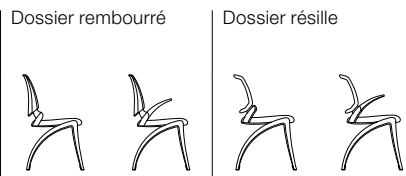

giroflex 18

	18-3004	18-7004	18-3014	18-7014
Sans accoudoirs				
Avec accoudoirs				
Equipements spéciaux				
Aluminium poli	•	•	•	•
Coque avec revêtement	•	•		
Dimensions en cm				
Hauteur d'assise	47	47	47	47
Hauteur totale	87	87	87	87
Largeur d'assise	45	45	45	45
Largeur totale	54	64	54	64
Profondeur d'assise	45	45	45	45

Equipements de base, matières de revêtement et prix : voir tarifs actuels